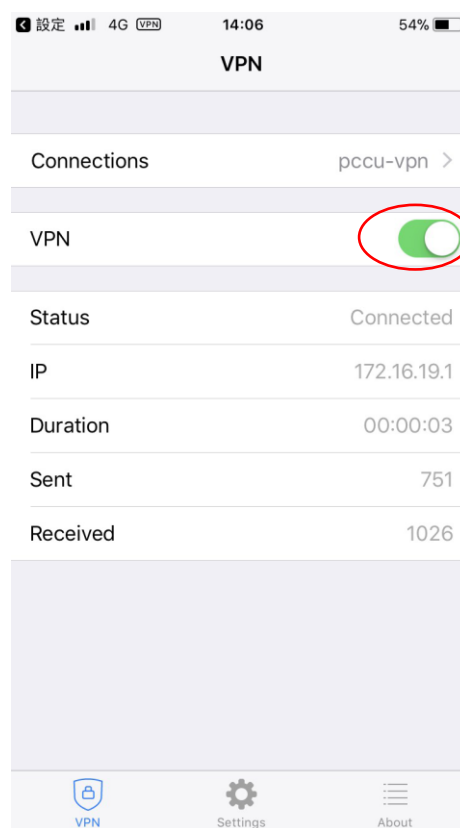

行動裝置(iOS) VPN 安裝說明

本服務僅限本校在職教職員工、在學學生館外連線使用圖書館電子資源。本學期末排課之兼任教師、校友或休學學生均無法使用。

請至 iOS 行動裝置 App Store，搜尋關鍵字「**FortiClient**」

<p>1. 下載 FortiClient，並開啟</p> 	<p>2. Allow</p> 
<p>3. Connections</p>	<p>4. Add Configuration</p>

5. 輸入 Name、Host、並 Save

6. 輸入 專區帳密，OK

7.輸入完成 OK

8.連線成功

開啟瀏覽器連線使用

(<http://www.lib.pccu.edu.tw>)

9.使用完畢記得關閉 VPN