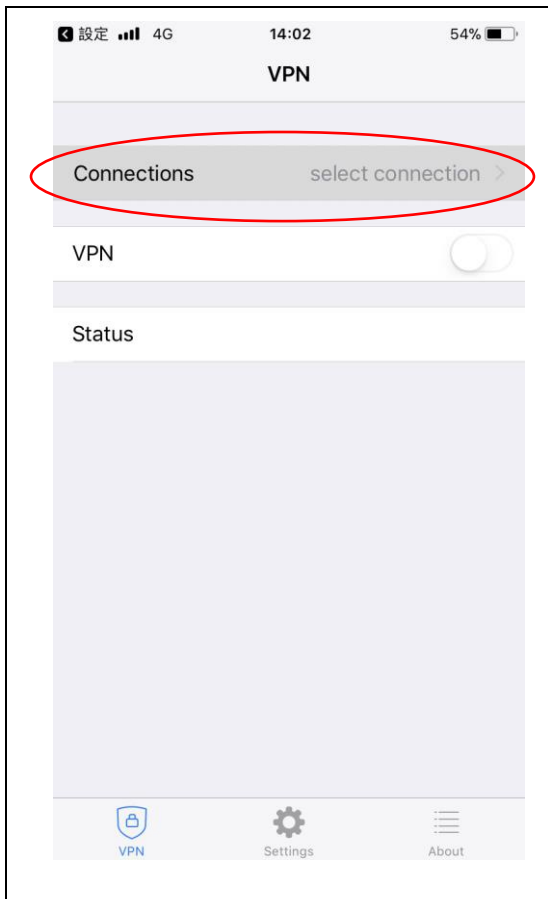

行動裝置(iOS) VPN 安裝說明

本服務僅限本校在職教職員工、在學學生館外連線使用圖書館電子資源。本學期末排課之兼任教師、校友或休學學生均無法使用。

請至 iOS 行動裝置 App Store，搜尋關鍵字「**FortiClient**」

<p>1. 下載 FortiClient，並開啟</p> 	<p>2. Allow</p> 
<p>3. Connections</p>	<p>4. Add Configuration</p>