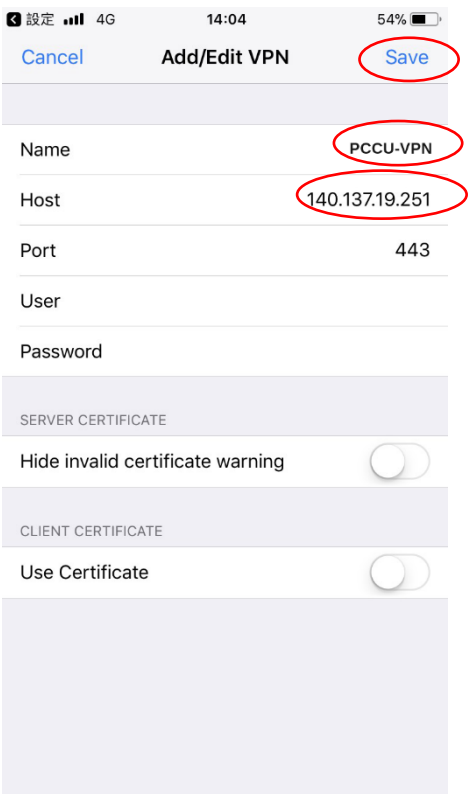

行動裝置(iOS) VPN 安裝說明

本服務僅限本校在職教職員工、在學學生館外連線使用圖書館電子資源。本學期末排課之兼任教師、校友或休學學生均無法使用。

請至 iOS 行動裝置 App Store，搜尋關鍵字「**FortiClient**」

<p>1. 下載 FortiClient，並開啟</p> 	<p>2. Allow</p> 
<p>3. Connections</p>	<p>4. Add Configuration</p>

5. 輸入 Name、Host、並 Save

6. 輸入 專區帳密，OK

7.輸入完成 OK

8.連線成功

開啟瀏覽器連線使用

(<http://www.lib.pccu.edu.tw>)

9.使用完畢記得關閉 VPN