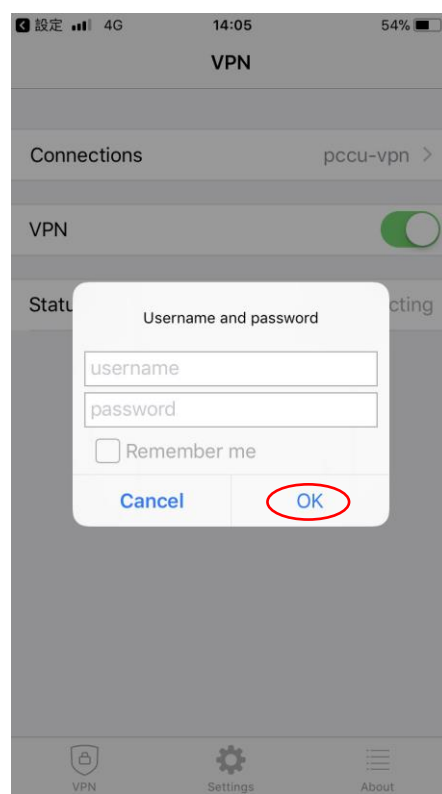

行動裝置(iOS) VPN 安裝說明

本服務僅限本校在職教職員工、在學學生館外連線使用圖書館電子資源。本學期末排課之兼任教師、校友或休學學生均無法使用。

請至 iOS 行動裝置 App Store，搜尋關鍵字「**FortiClient**」

<p>1. 下載 FortiClient，並開啟</p> 	<p>2. Allow</p> 
<p>3. Connections</p>	<p>4. Add Configuration</p>

5. 輸入 Name、Host、並 Save

6. 輸入 專區帳密，OK

7.輸入完成 OK

8.連線成功

開啟瀏覽器連線使用

(<http://www.lib.pccu.edu.tw>)

9.使用完畢記得關閉 VPN