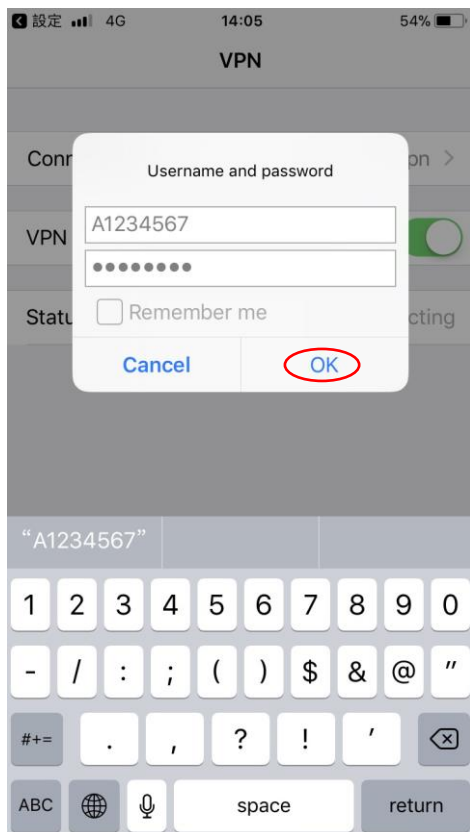

7.輸入完成 OK

8.連線成功

開啟瀏覽器連線使用

(<http://www.lib.pccu.edu.tw>)

9.使用完畢記得關閉 VPN